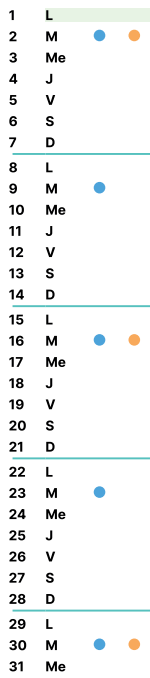

CALENDRIER DE COLLECTE DES DÉCHETS

ZONE 3 : Tramayes, Germolles-sur-Grosne, St-Léger-sous-la-Bussière, St-Pierre-le-Vieux

Les bacs seront collectés les jours fériés sauf le **01 janvier, 01 mai et 25 décembre**.

N'oubliez pas de sortir vos bacs de préférence pleins

pour **la veille de la collecte** et de bien les rentrer après la collecte.

2024

Janvier

Février

Mars

Avril

Mai

Juin

Juillet

Août

Septembre

Octobre

Novembre

Décembre

• Collectes des Emballages